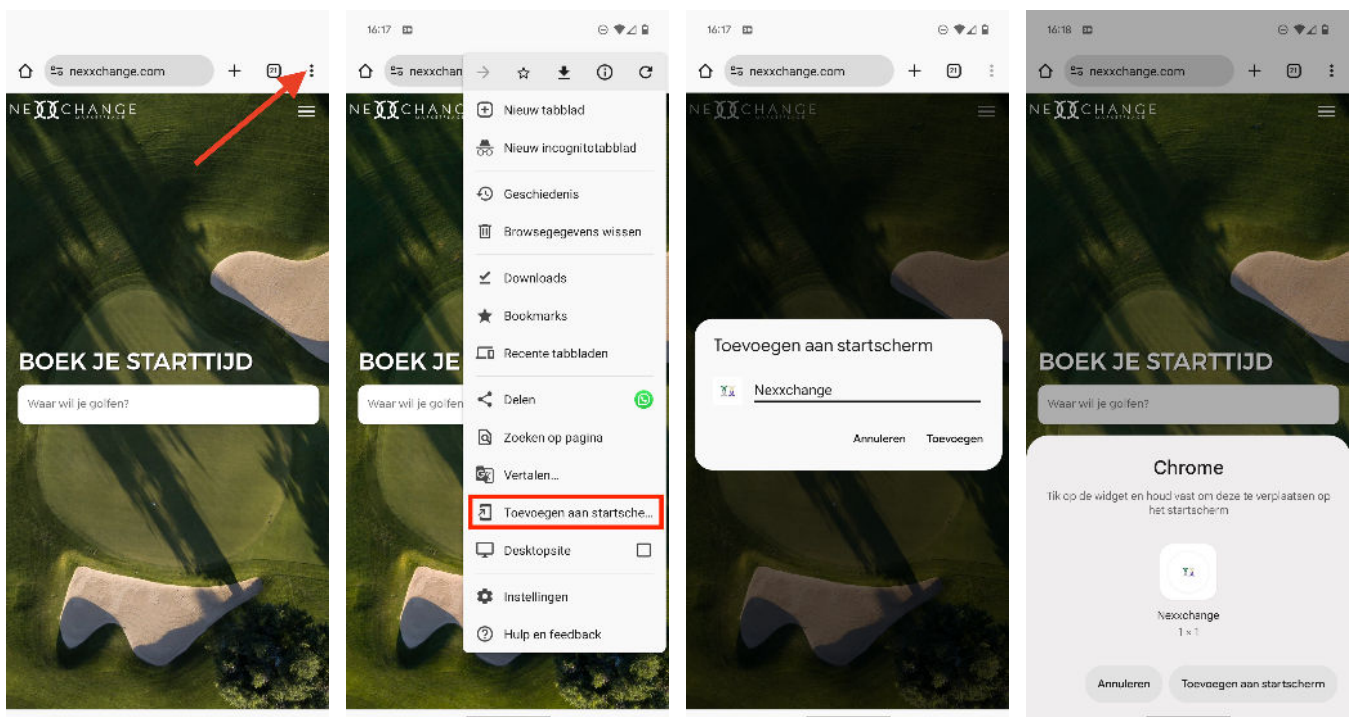

Op de mobiele website van Nexxchange kunt u inloggen door op de 3 streepjes (rechts boven) te drukken.

Succes en veel golfplezier.

## Android apparaten

Nexxchange maakt gebruik van een responsive website. Dat betekent dat de website zich aanpast aan het mobiele apparaat dat de website opent. Hieronder leest u hoe u de website van Nexxchange.com op uw beginscherm kunt instellen.

### Snelkoppeling op uw startscherm?

- Open 'Chrome' op uw Android apparaat
- Ga naar [www.nexxchange.com](http://www.nexxchange.com)
- Klik rechts boven in beeld op de 3 puntjes
- Klik in het drop down menu op "Toevoegen aan startscherm"
- Klik op "Toevoegen"
- Et Voila... Het Nexxchange icoon staat nu klaar op uw beginscherm