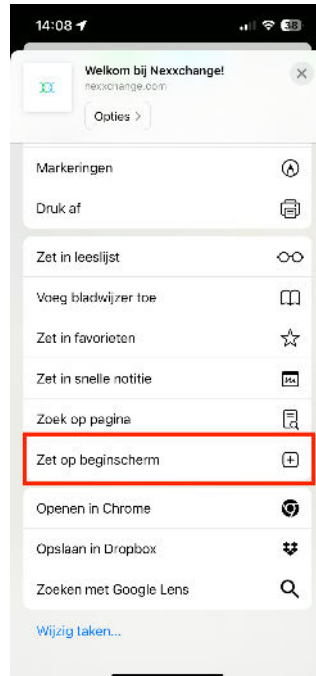

# Inhoudsopgave

In deze PDF kunt u in de inhoudsopgave 'klikken' om snel naar de juiste pagina te navigeren.

<a href="#">iOS apparaten van Apple</a>	3
<a href="#">Snelkoppeling op uw beginscherm?</a>	3
<a href="#">Android apparaten</a>	4
<a href="#">Snelkoppeling op uw startscherm?</a>	4
<a href="#">Disclaimer</a>	5
<a href="#">Copyright</a>	5

## iOS apparaten van Apple

Nexxchange maakt gebruik van een responsive website. Dat betekent dat de website zich aanpast aan het mobiele apparaat dat de website opent. Hieronder leest u hoe u de website van Nexxchange.com op uw beginscherm kunt instellen.

### Snelkoppeling op uw beginscherm?

- Open 'Safari' op uw Apple apparaat
- Ga naar [www.nexxchange.com](http://www.nexxchange.com)
- Klik onder in beeld op de "Deel" knop
- Klik in het menu op "Zet op beginscherm"
- Klik rechtsboven op "Voeg toe"
- Et Voila... Het Nexxchange icoon staat nu klaar op uw beginscherm

Op de mobiele website van Nexxchange kunt u inloggen door op de 3 streepjes (rechts boven) te drukken.

Succes en veel golfplezier.